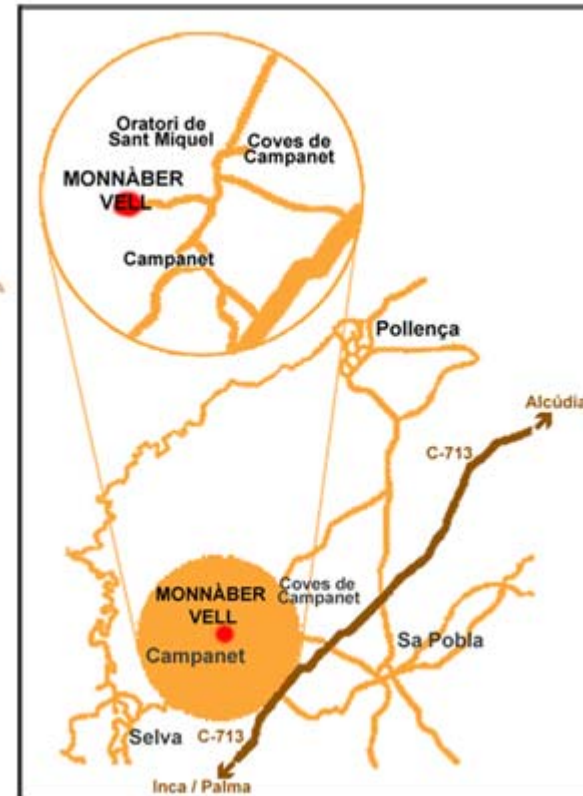

### Comment arriver:

- Suivez l'autoroute de l'aéroport en direction à **Palma (MA-19) pendant 5,5 km.**
- Prenez la deuxième sortie marquant **"Via de Cintura" (MA-12) et indiquant "Andraxt"**. Continuez pendant 2,8 km.
- Prenez la **sortie en direction "Inca / Pto Alcúdia", suivez l'autoroute (MA-13) en direction d'Alcúdia** durant 40 km.
- Quelques kilomètres après avoir passé la sortie d'Inca, vous devez prendre la sortie **numéro 37 "Sant Miquel" y "Coves"**.
- Continuez quelques kilomètres et suivez les pancartes de **"Monnàber Vell Agroturime"** environ pendant 5 kilomètres jusqu'à votre arrivée à l'hôtel.

**La durée du trajet de l'aéroport à l'hôtel est d'environ 40 minutes.**