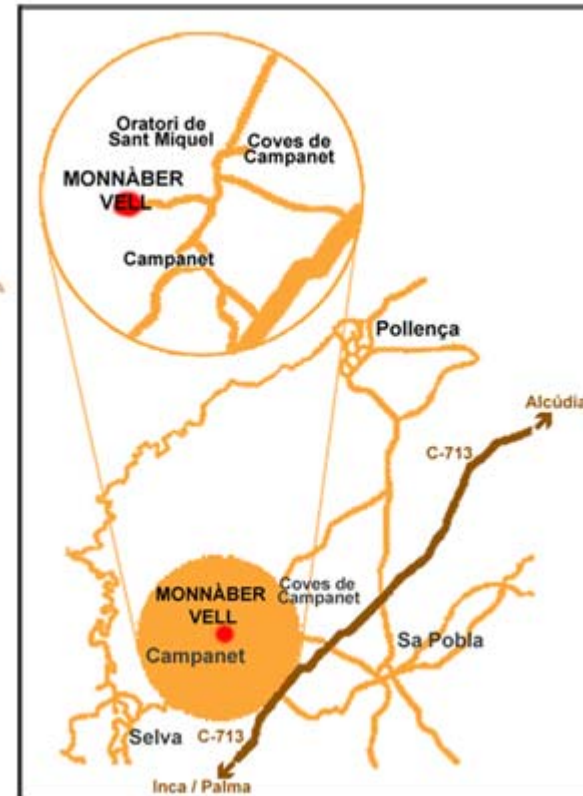

### Anfahrt:

- Fahren Sie die Autobahn vom Flughafen in **Richtung Palma (Ma-19)**.
- Fahren Sie bitte vorsichtig und halten sich auf der rechten Spur. Auf der zweiten Abfahrt biegen Sie nach rechts in die **Via de Cintura in Richtung Andratx (Ma-20)**. Von der Via de Cintura nehmen Sie die Abfahrt in **Richtung Inca und Pto. Alcúdia (Ma-13)**.
- Sie fahren diese 2006 neu verlängerte Autobahn an Inca und Campanet vorbei und nehmen die **Ausfahrt Nummer 37 in Richtung "Sant Miquel" und "Coves"**.
- Dort folgen Sie diesen Hinweisschildern. Nach ca. einem Km. sehen Sie dann bereits die ersten Hinweisschilder nach **"Monnàber Vell - Agroturisme"**. Folgen Sie diesen und nach ca. 4 Km. sind Sie im Hotel. **Die Anfahrt vom Flughafen dauert ca. 40 Minuten.**